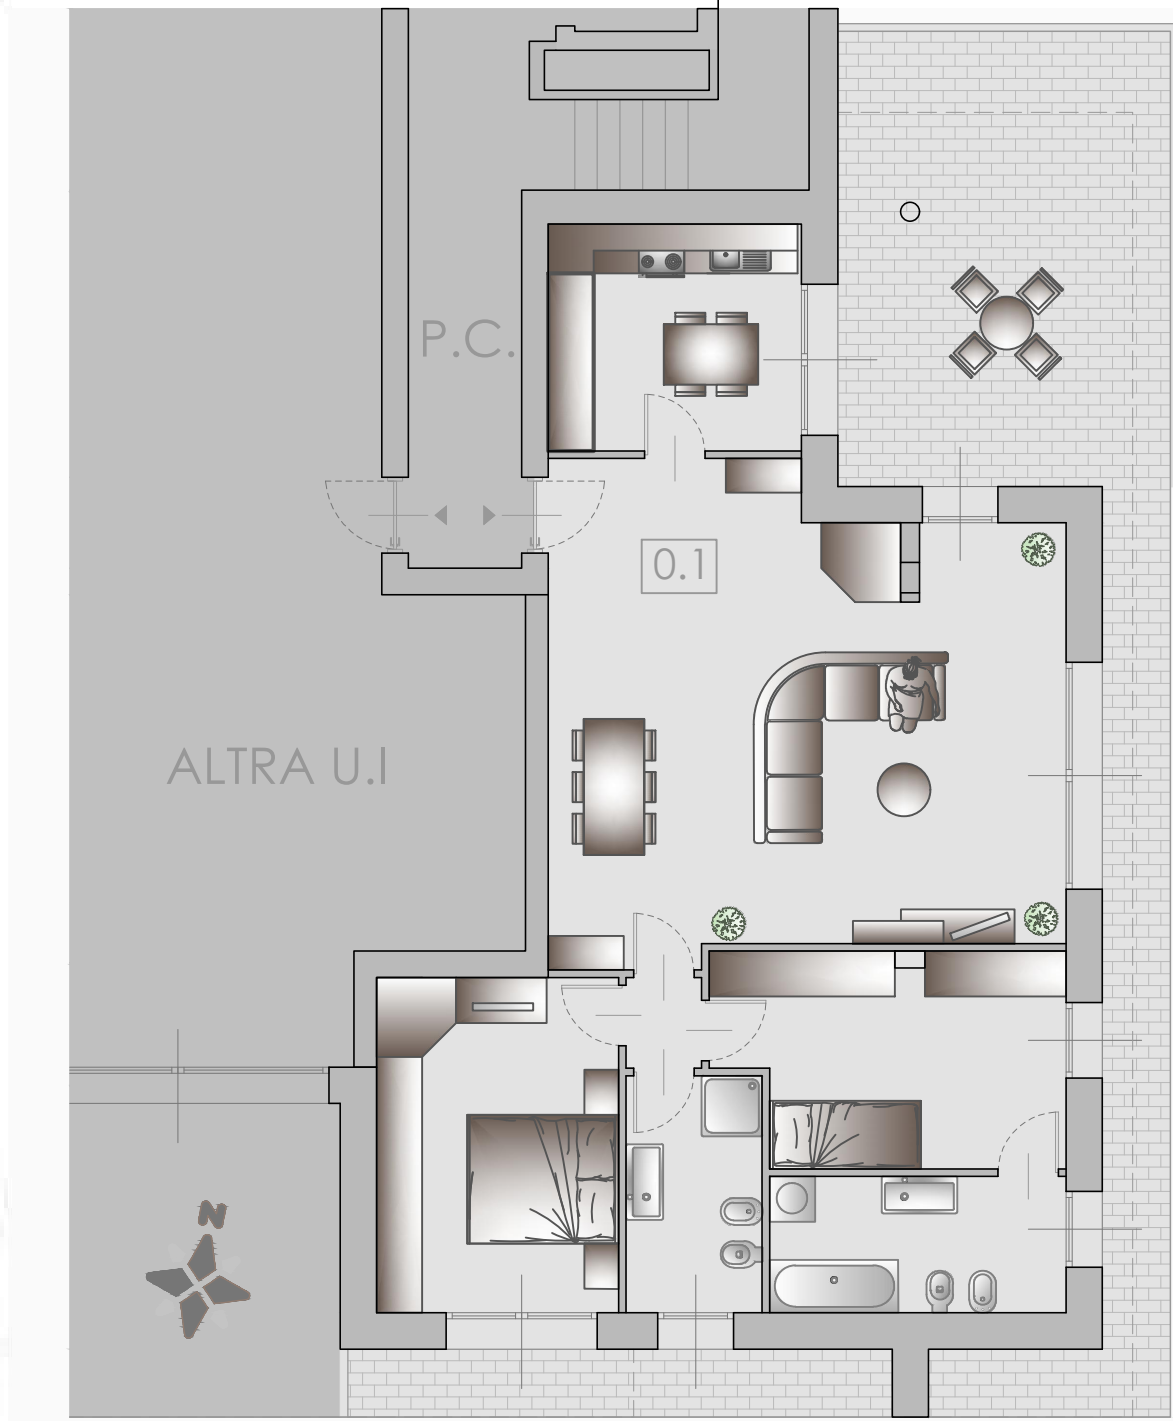

app
0.1

piano terra
trilocale

maison nature 3.0

127 mq commerciali

3

1

1

2

1

1

www.maisonature.com

maisonaturepavia

scala 1:100

gli arredi rappresentati sono puramente indicativi